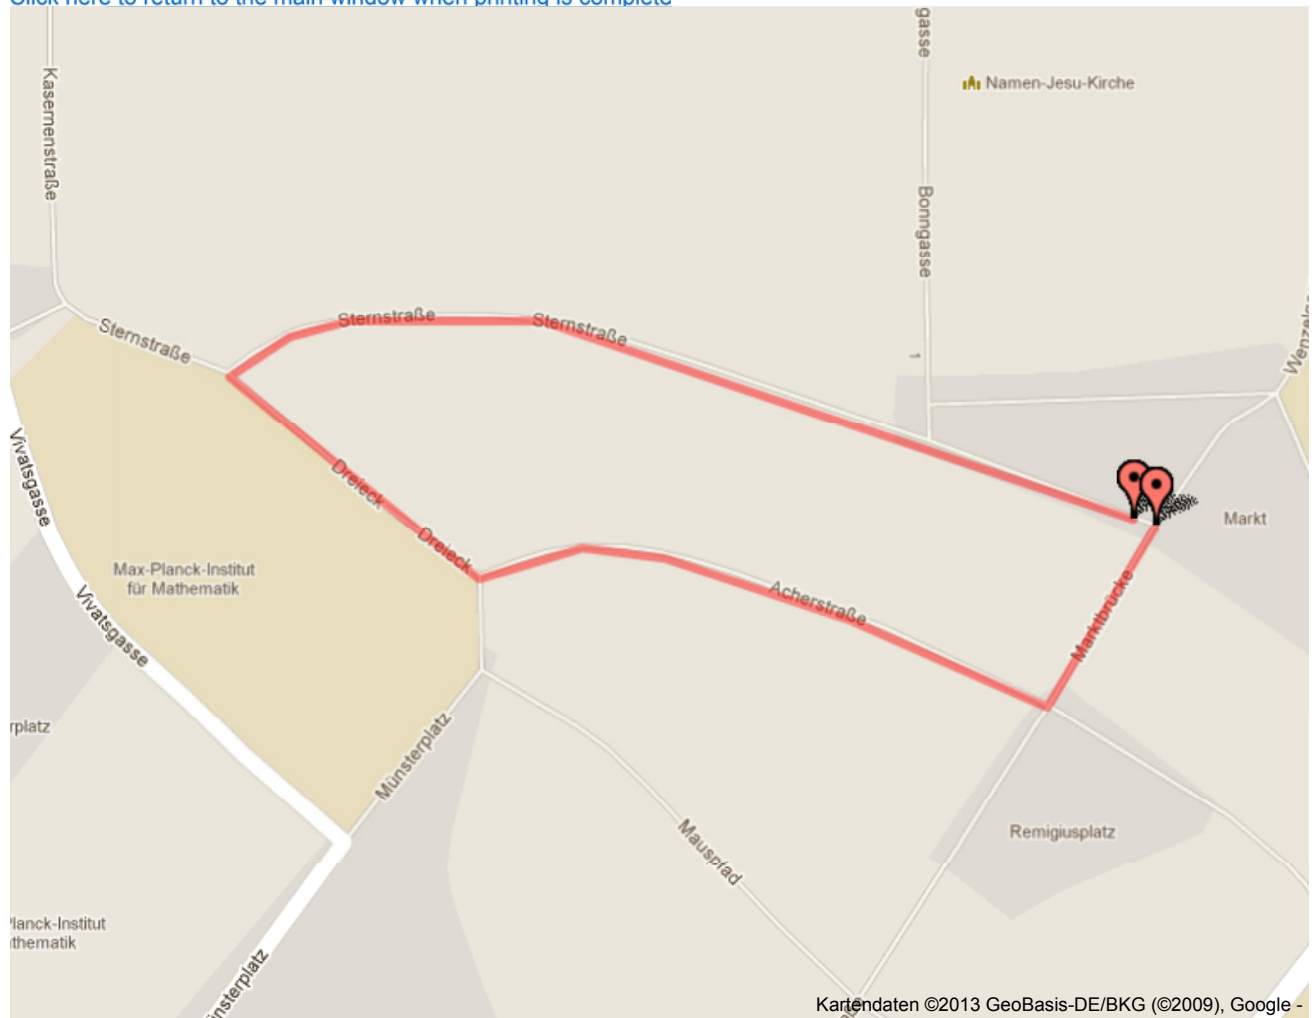

[gmap-pedometer.com](#) | [main map](#) | [forum](#) | [about](#) | [log in](#) | [create account](#)

[Click here to return to the main window when printing is complete](#)

		<p>das Mega- Album</p>		<p><b>Earl of Pearl Zell am See</b>  <a href="http://www.earl-of-pearl.com/open-water">www.earl-of-pearl.com/open-water</a>          Österreichs Top-Schwimmevent 2013 5 km          - 1.5 km - 750 m am 18.8.2013</p>
--	--	----------------------------	--	--